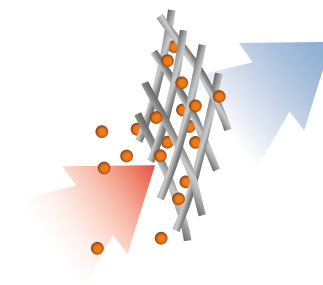

2. Stufe: Der Microfilter/Hospital-Grade-Filter

Der Microfilter K aus Elektretmaterial schützt den Motor und sichert seine Langlebigkeit. Bei den Modellen SEBO AIRBELT K3 wird dieser serienmäßig durch den Hospital-Grade-Filter ersetzt. Dadurch erhalten sie die hochwertige S-Klasse-Filtration von SEBO. Alle anderen AIRBELT K Modelle können problemlos mit diesem Filter aufgewertet werden.

3. Stufe: Der Micro-Hygienefilter K

In der dritten Filtrationsstufe kommt bei allen Modellen der Micro-Hygienefilter K, ebenfalls aus Elektretmaterial, zum Einsatz. Er sichert die hochwertige Filtration von SEBO und hält selbst kleinste Partikel zurück.

Das patentierte SEBO Airbelt-System

Saubere Luft ist eine Frage der Technik und des Designs. Durch die einzigartige Airbelt Stoßbandage tritt die saubere Luft leise und fein dosiert aus. Das Airbelt-System dient zugleich als Stoßschutz, um Arbeitsspuren an Wänden und Objekten zu vermeiden.