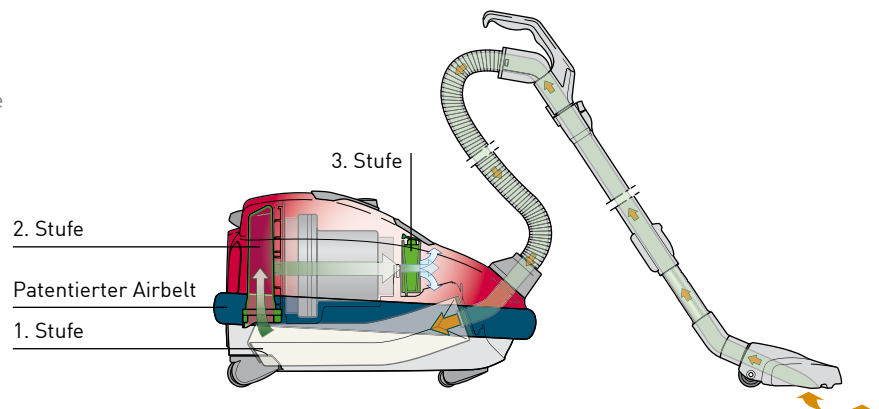

Prinzip der Elektrostatik