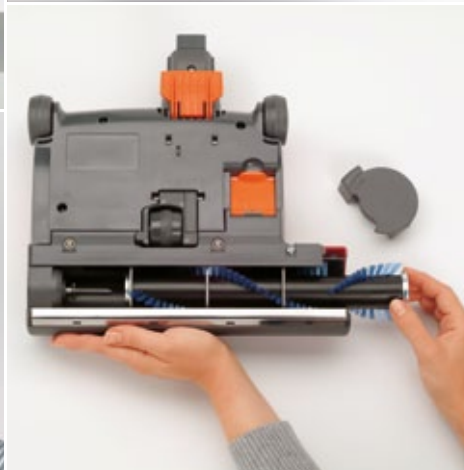

* Je nach Modell.

Filterwechsel – Einfach und hygienisch.

Die elektronische Filtertütenwechselanzeige zeigt sofort an, wenn die Filtertüte voll ist oder eine Verstopfung vorliegt. Der praktische Hygienedeckel verhindert, dass es bei der Entnahme der Filtertüte staubt. Beim Schließen des Gerätes stülpt sich die neue Filtertüte ganz automatisch auf den Saugkanal und dichtet diesen ab. Fehlt die Filtertüte, schließt der Deckel sicherheitshalber nicht. Der Microfilter und der Micro-Hygienefilter K lassen sich genauso einfach und sauber wechseln.

Anschluss für Elektroteppichbürste* – Ideale Pflege für Teppichböden.

Die Modelle SEBO AIRBELT K3 verfügen zusätzlich über eine integrierte Leitung im Schlauch für den Anschluss einer Elektroteppichbürste. Diese eignet sich hervorragend für die gründliche und schonende Reinigung von Teppichböden – die ideale Lösung auch zur Entfernung von Tierhaaren. Zudem wird durch die SEBO ET lästiger Laufstraßenbildung vorgebeugt.