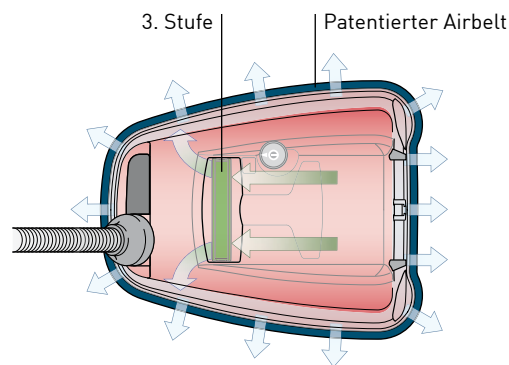

2. Stufe: Der Microfilter/Hospital-Grade-Filter

Der Microfilter K aus Elektretmaterial schützt den Motor und sichert seine Langlebigkeit. Bei den Modellen SEBO AIRBELT K3 wird dieser serienmäßig durch den Hospital-Grade-Filter ersetzt. Dadurch erhalten sie die hochwertige S-Klasse-Filtration von SEBO. Alle anderen AIRBELT K Modelle können problemlos mit diesem Filter aufgewertet werden.

3. Stufe: Der Micro-Hygienefilter K

In der dritten Filtrationsstufe kommt bei allen Modellen der Micro-Hygienefilter K, ebenfalls aus Elektretmaterial, zum Einsatz. Er sichert die hochwertige Filtration von SEBO und hält selbst kleinste Partikel zurück.

Das patentierte SEBO Airbelt-System

Saubere Luft ist eine Frage der Technik und des Designs. Durch die einzigartige Airbelt Stoßbandage tritt die saubere Luft leise und fein dosiert aus. Das Airbelt-System dient zugleich als Stoßschutz, um Arbeitsspuren an Wänden und Objekten zu vermeiden.